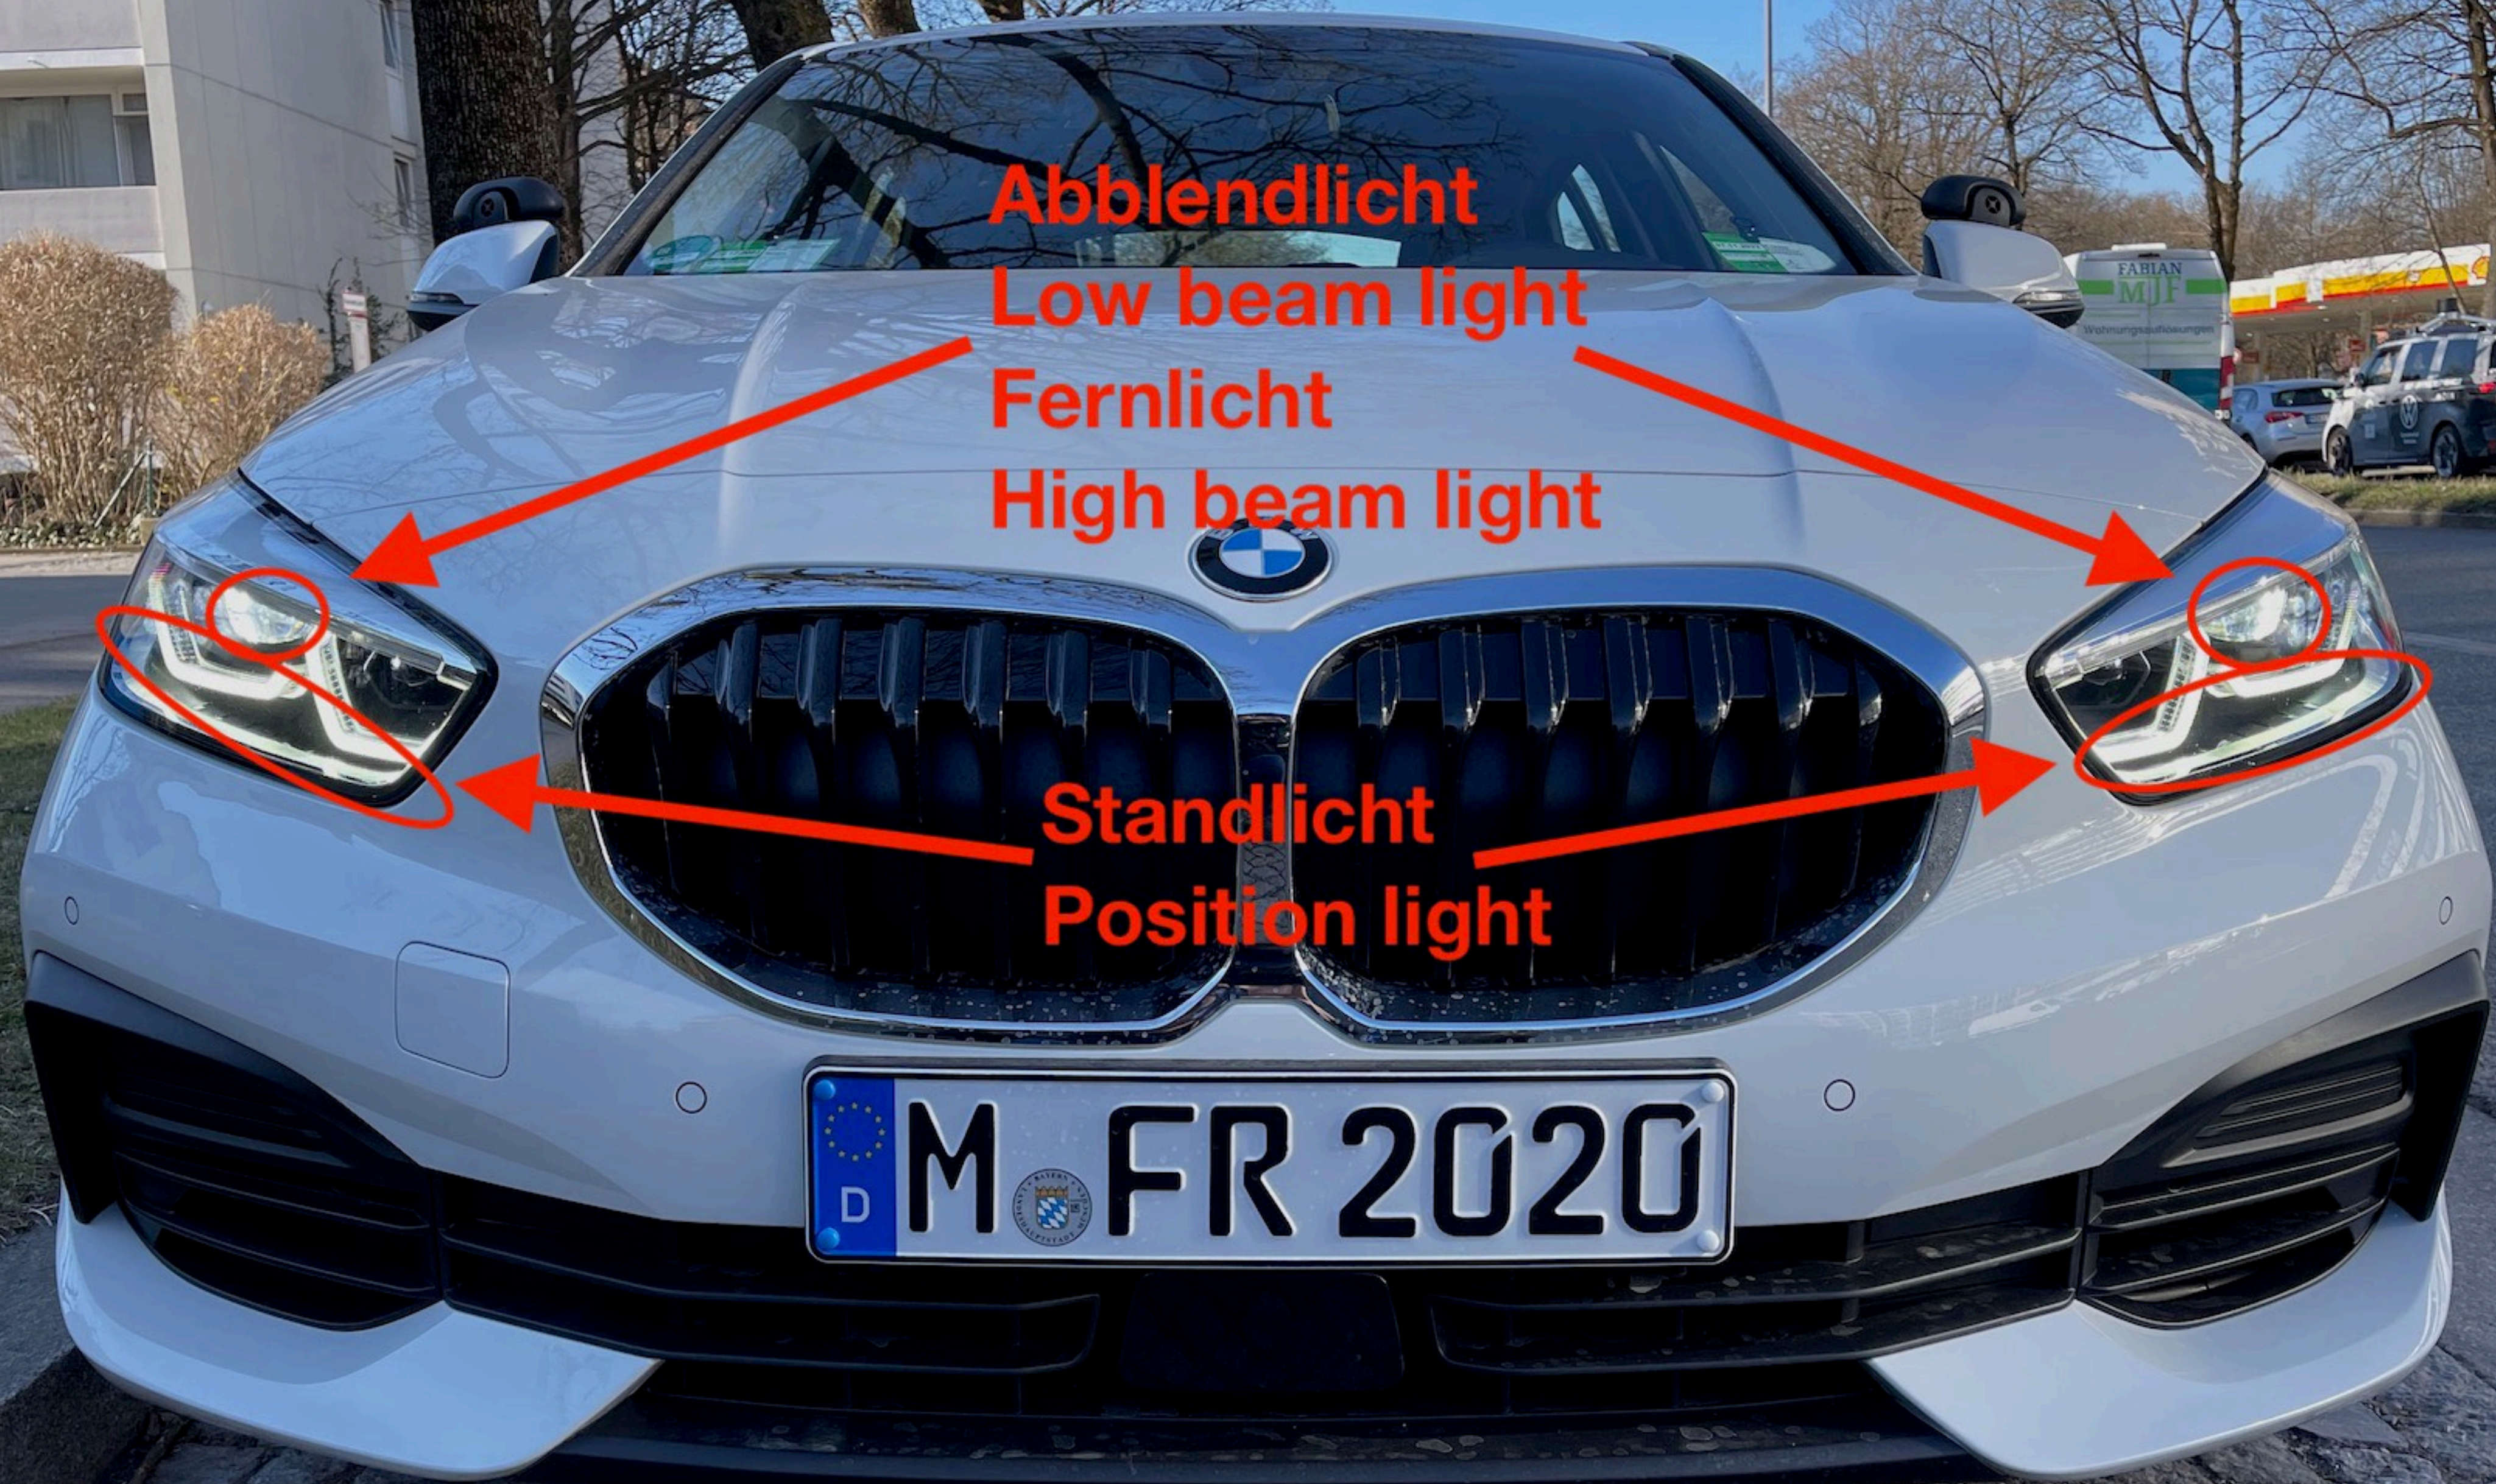

Spurhalteassistent mit Lenkeingriff  
Lane Keeping Assist with  
Steering Intervention

Ölstand messen  
Measure oil level

MODE

1 2 3 4 5 6 7 8

**Blinker  
Indicator**

**Fernlicht  
High beam light**

**Lichthupe  
Headlight flasher**

**Scheibenwischer  
Windshield wiper**

**Abblendlicht**

**Low beam light**

**Fernlicht**

**High beam light**

**Standlicht**

**Position light**

**D M FR 2020**