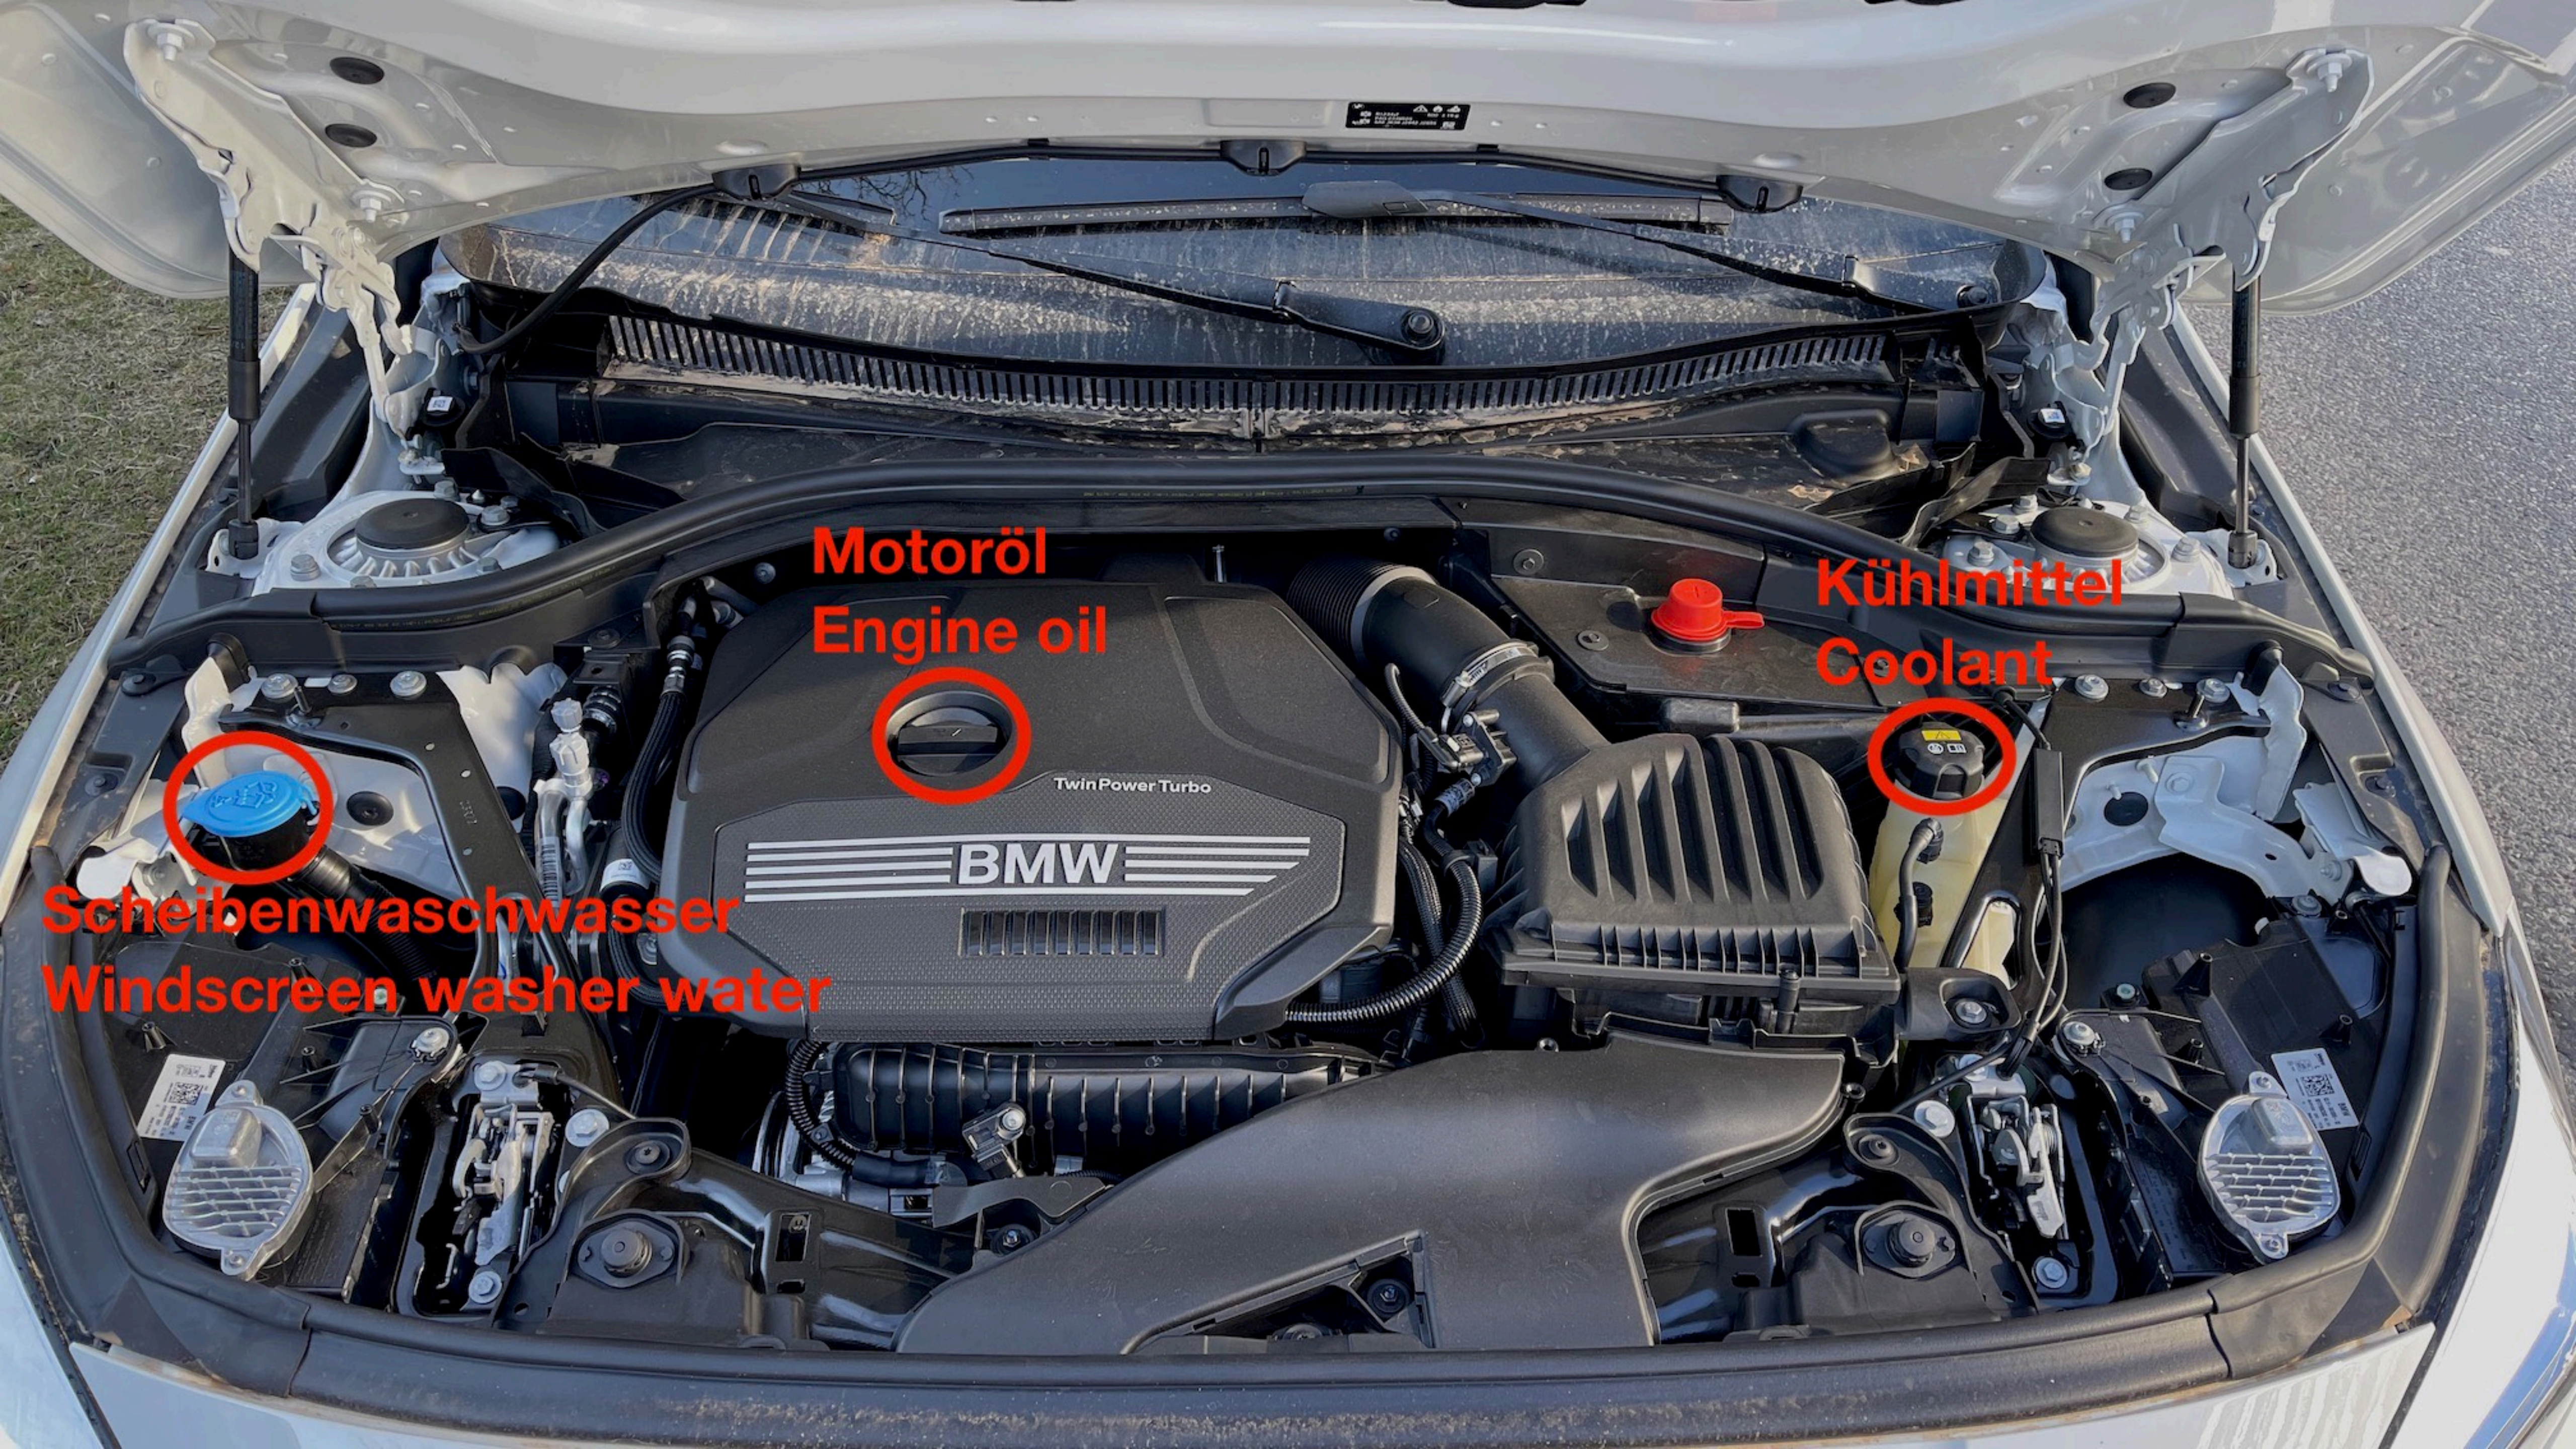

Motoröl
Engine oil

Kühlmittel
Coolant

Scheibenwaschwasser
Windscreen washer water