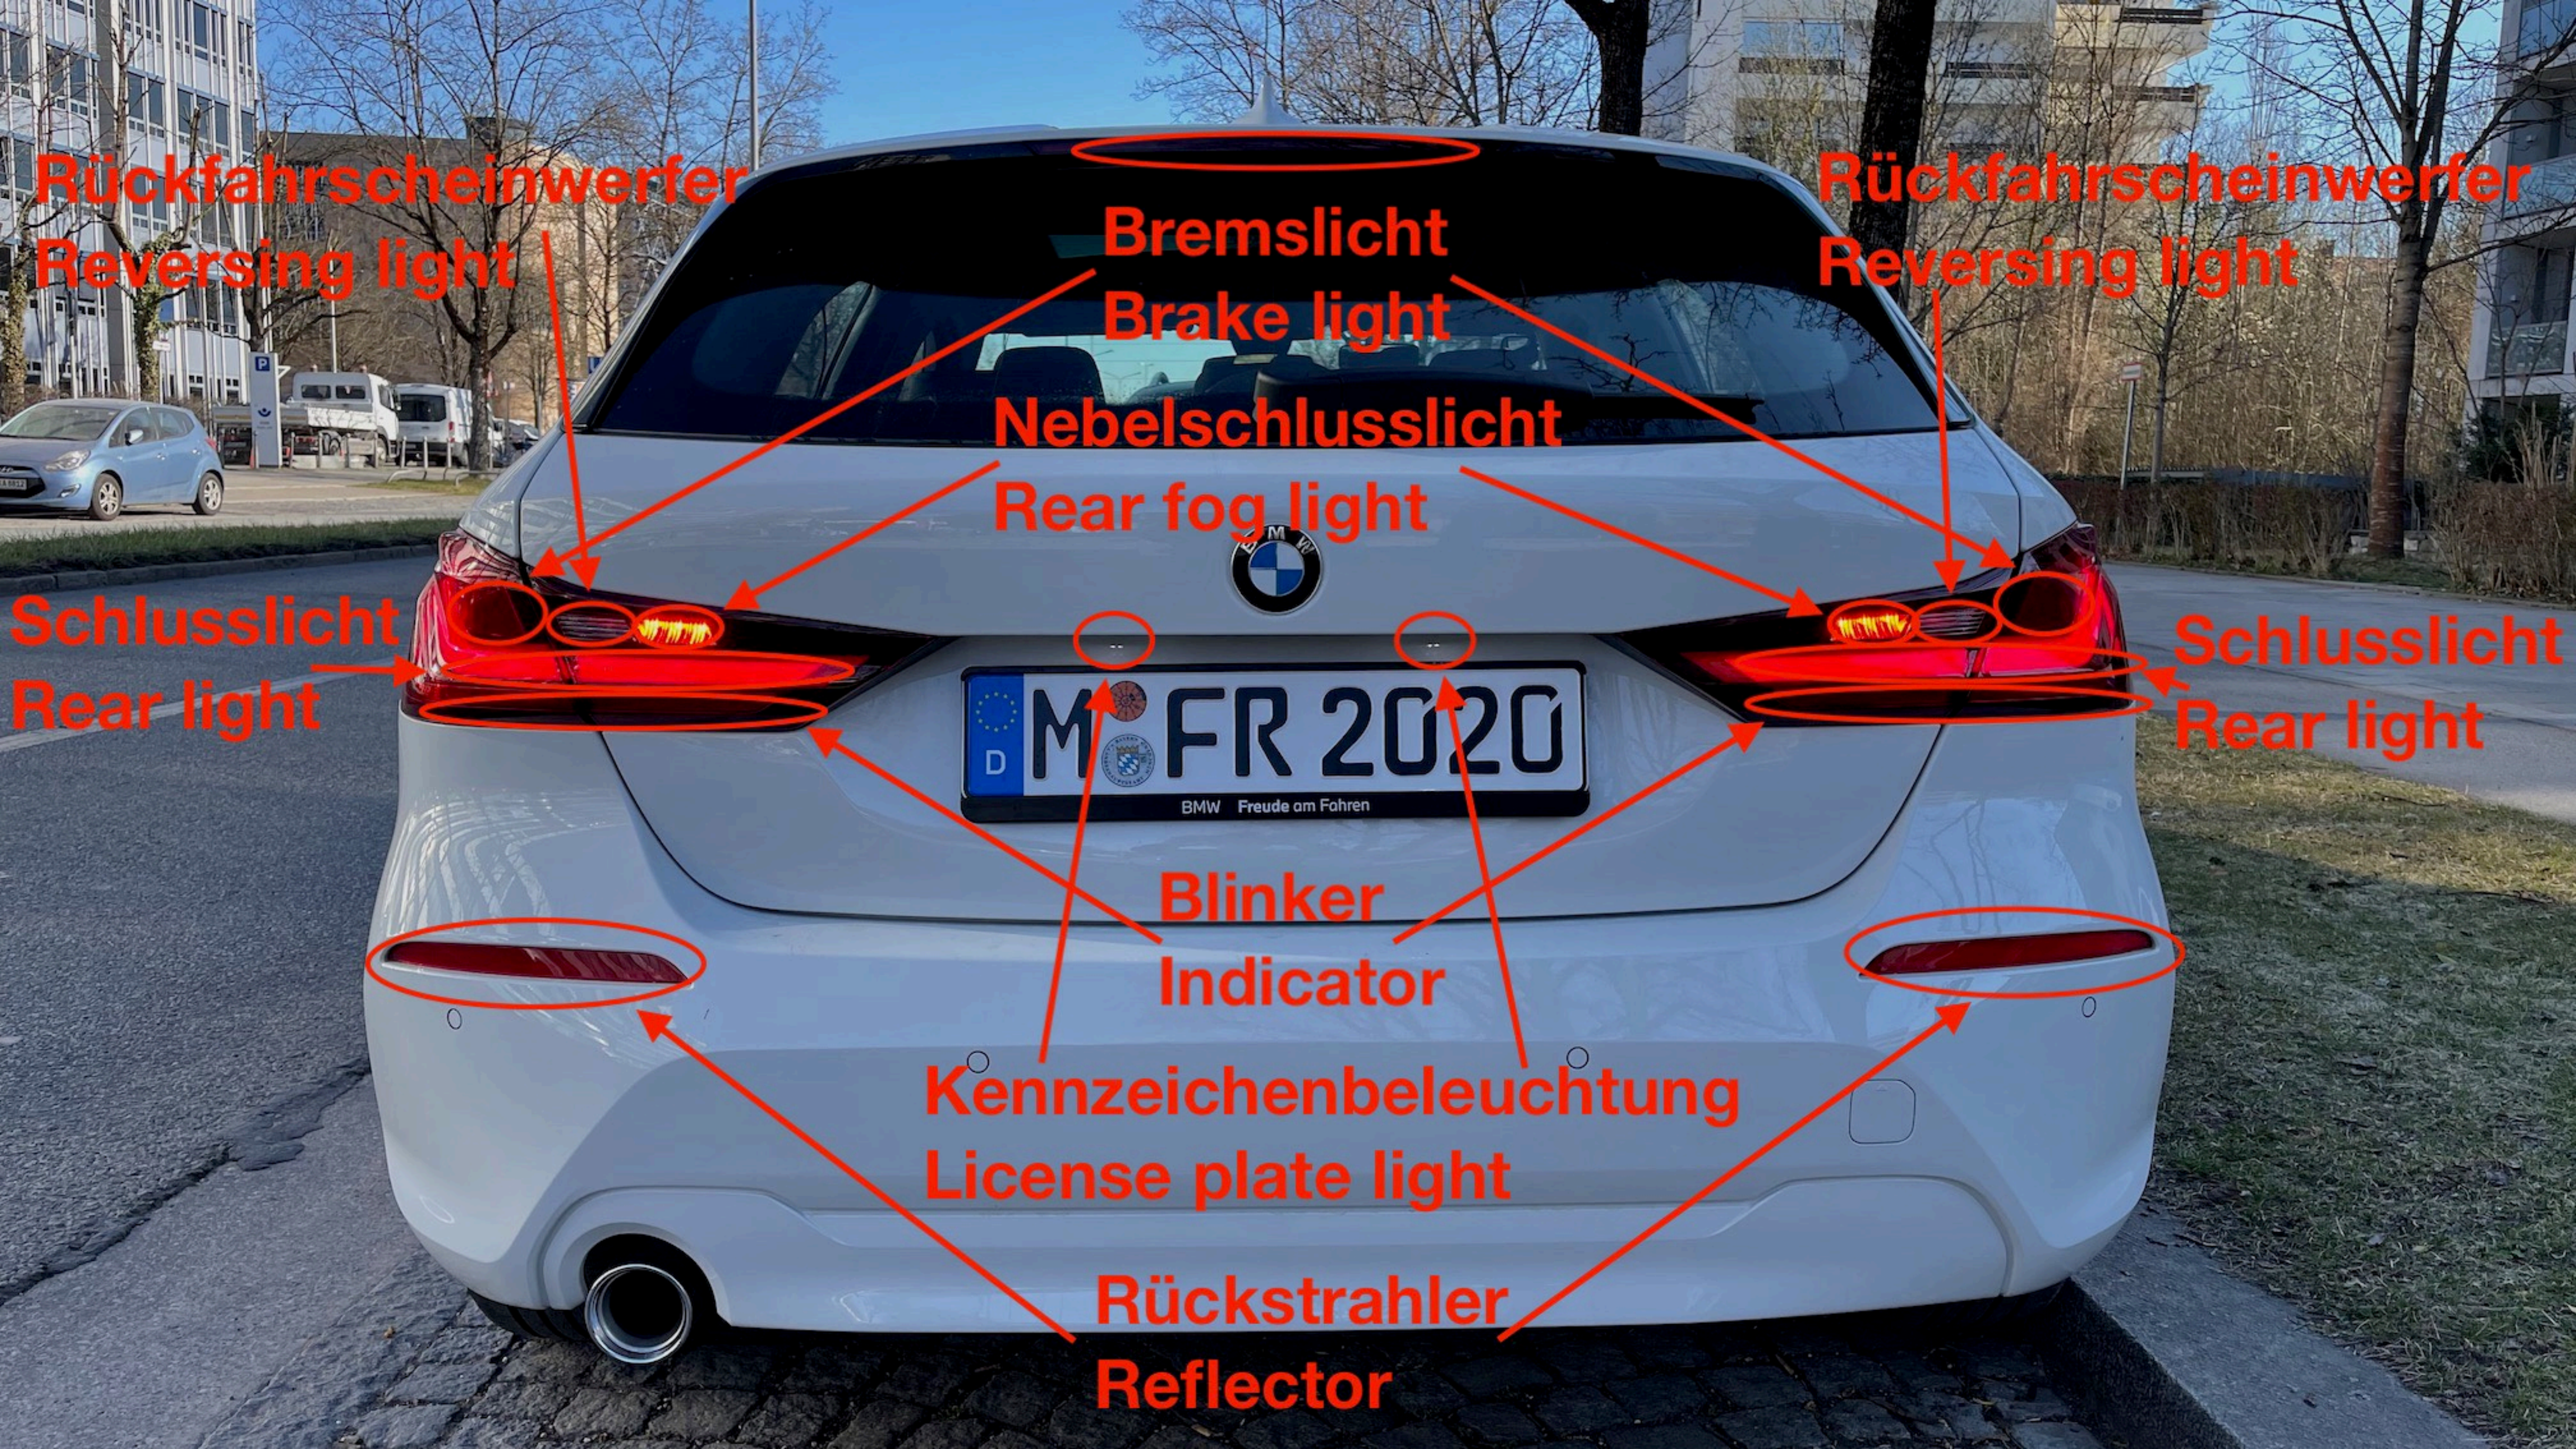

Leuchtweitenregulierung  
Headlight range adjustment

Parkleuchte links  
Parking light left

Parkleuchte rechts  
Parking light right

99 km  
e ab  
rtbeginn  
0.0 km  
- km/h  
OFF  
+18.0 °C

Ölstandsmessung

Spurhalteassistent mit Lenkeingriff  
Lane Keeping Assist with  
Steering Intervention

Ölstand messen  
Measure oil level

MODE

1 2 3 4 5 6 7 8

**Blinker  
Indicator**

**Fernlicht  
High beam light**

**Lichthupe  
Headlight flasher**

**Scheibenwischer  
Windshield wiper**

**Abblendlicht**

**Low beam light**

**Fernlicht**

**High beam light**

**Standlicht**

**Position light**

**D M FR 2020**

Rückfahrcheinwerfer  
Reversing light

Rückfahrcheinwerfer  
Reversing light

Bremslicht  
Brake light

Nebelschlusslicht  
Rear fog light

Schlusslicht  
Rear light

Schlusslicht  
Rear light

Blinker  
Indicator