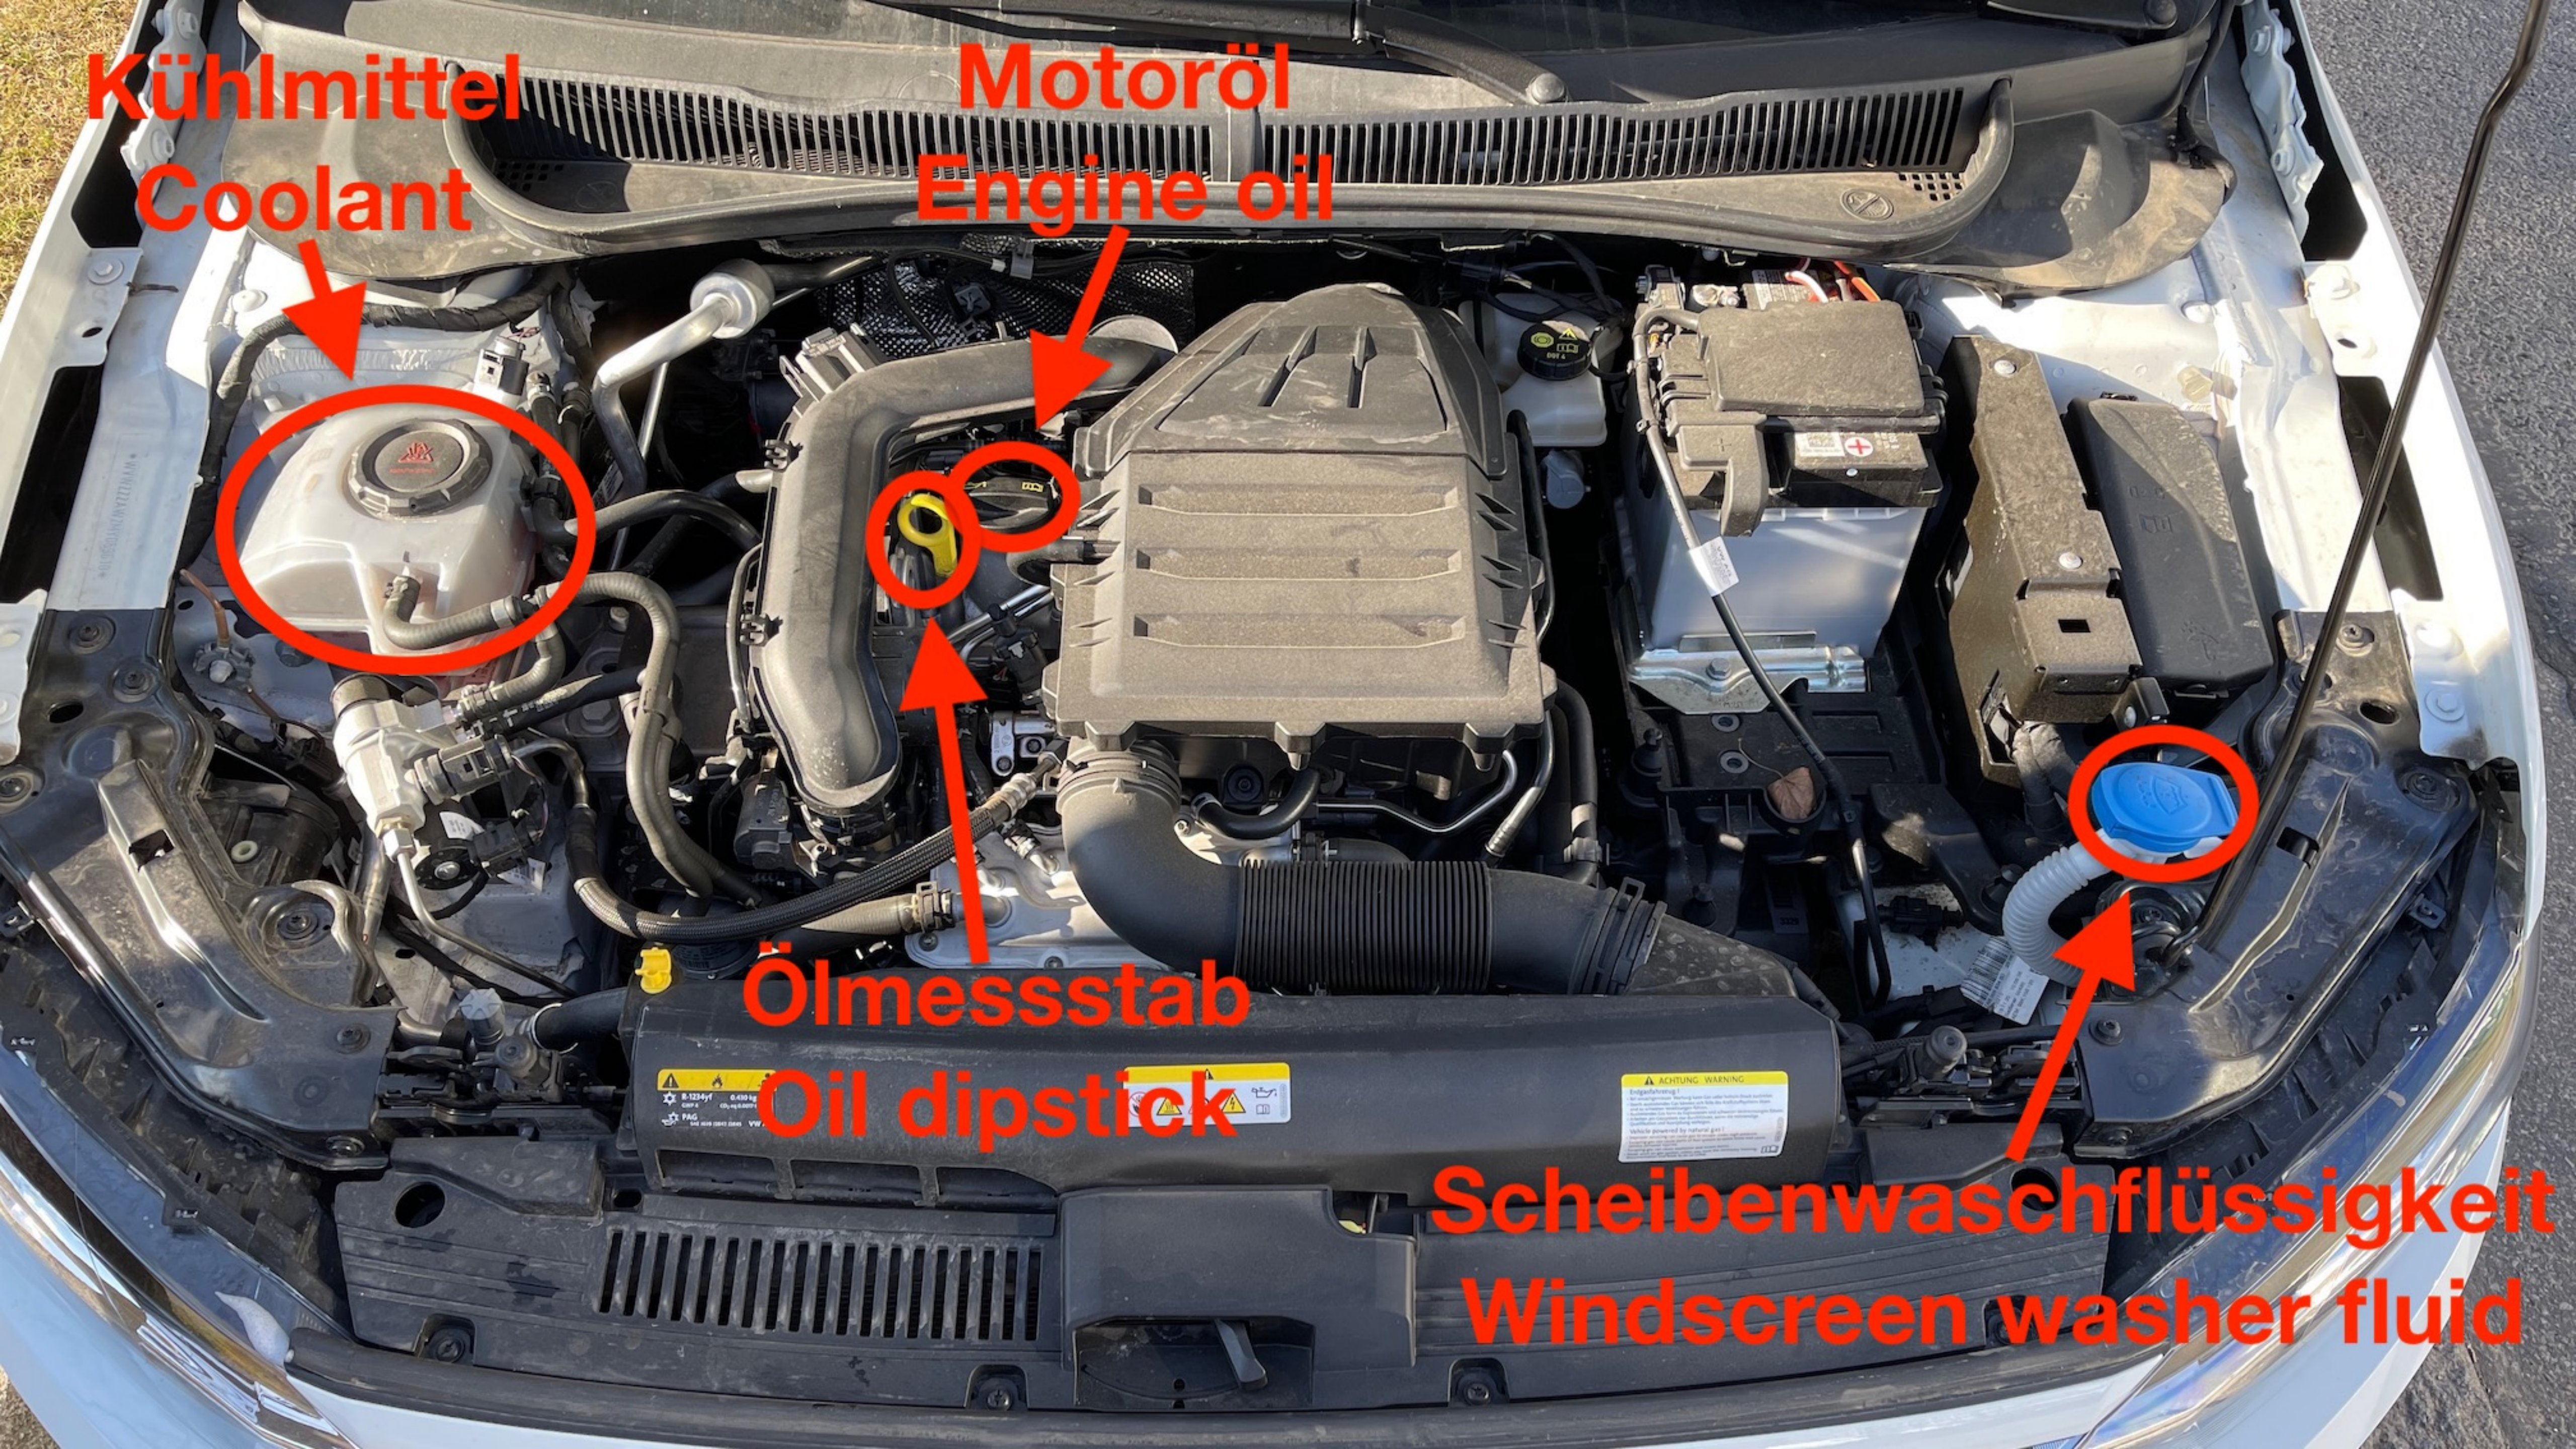

Ölmessstab
Oil dipstick

Scheibenwaschflüssigkeit
Windscreen washer fluid