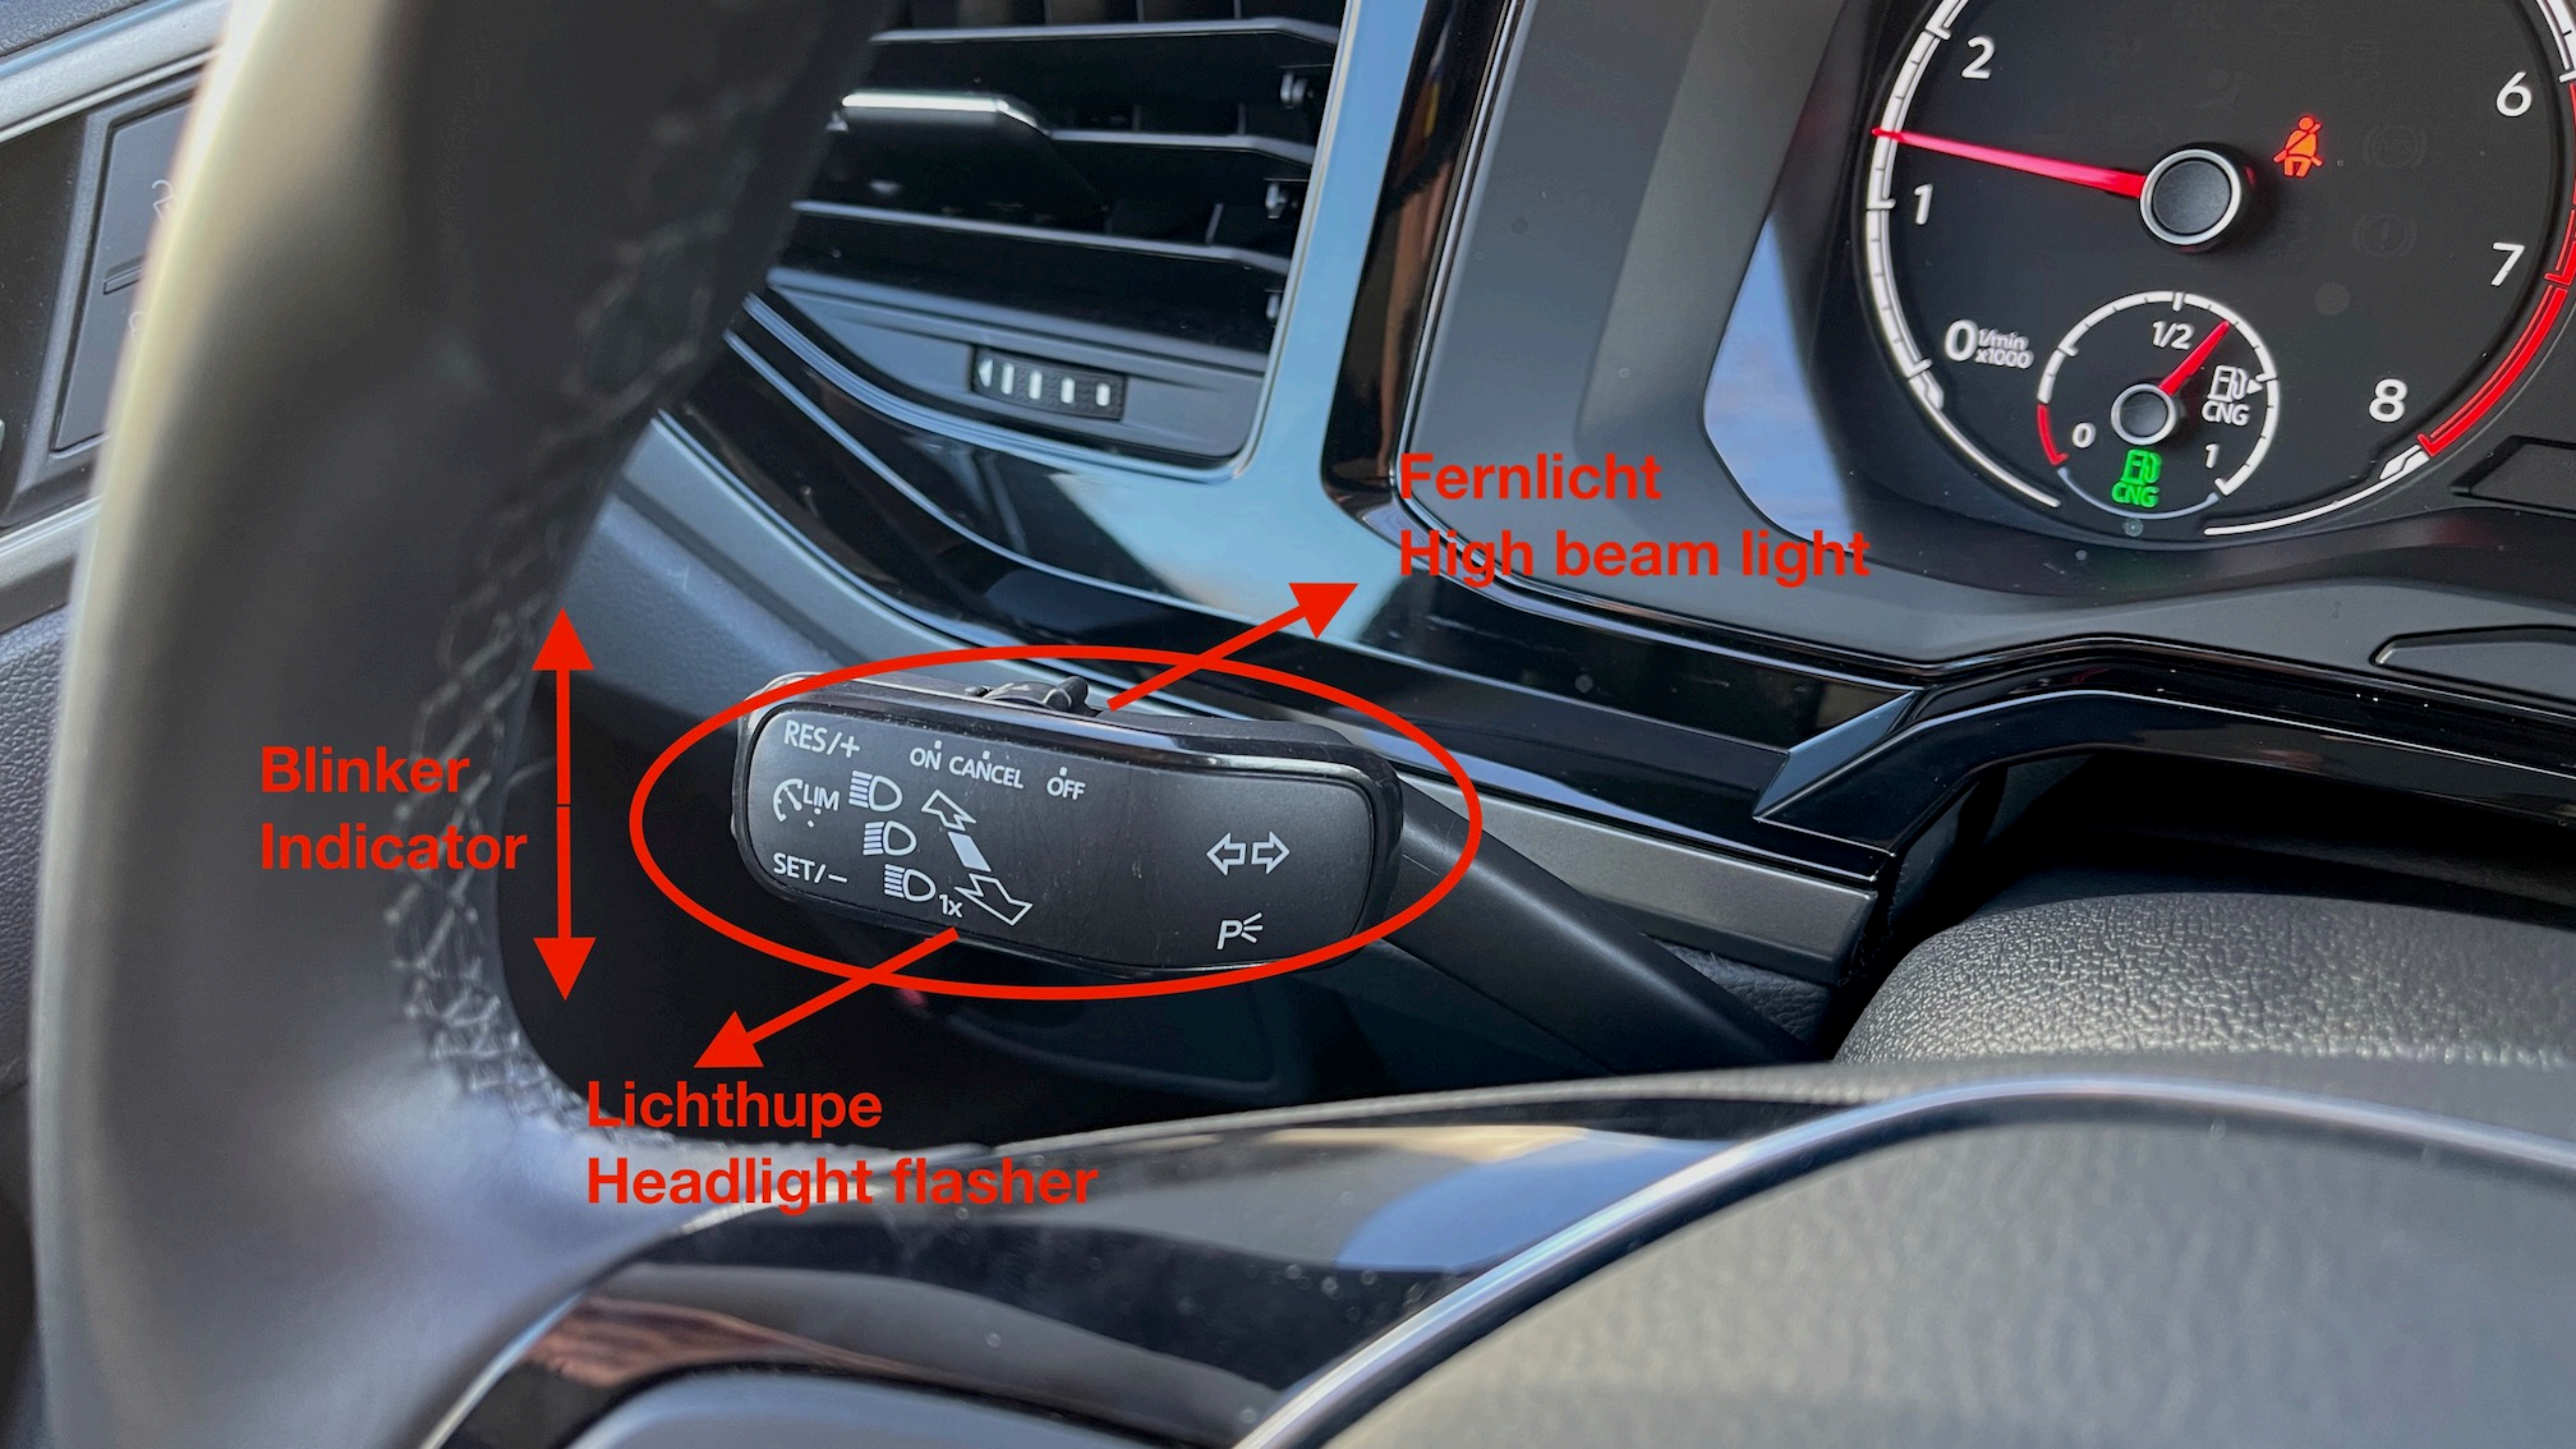

Fernlicht
High beam light

Blinker
Indicator

Lichthupe
Headlight flasher