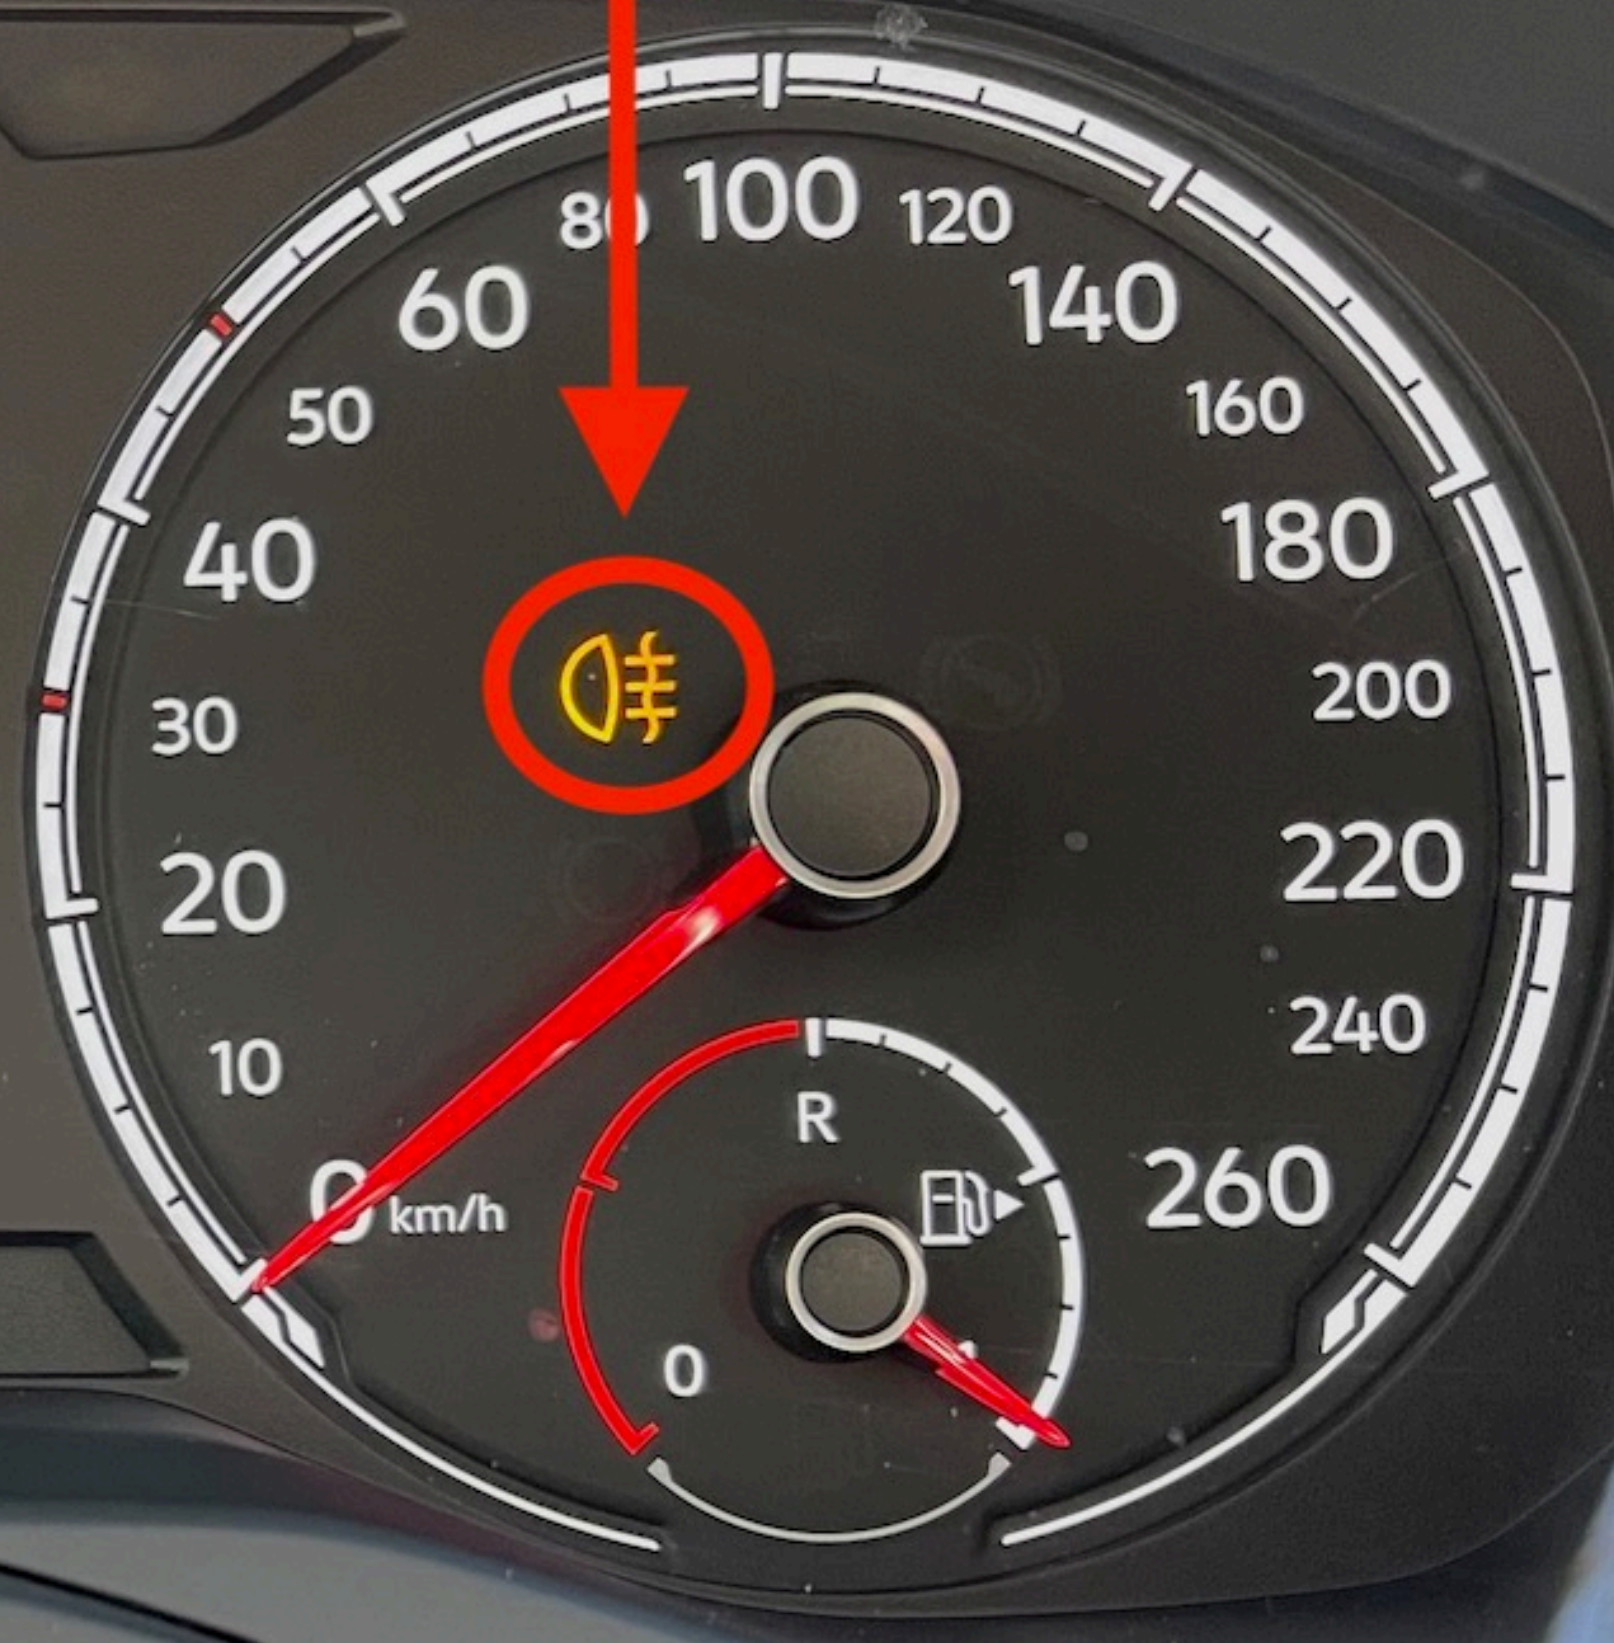

Abfahrtskontrolle / Bedienelemente

Departure control / Operating elements

VW Polo

Hupe
Horn

Warnblinkanlage
Hazard warning light

Lichtschalter
Light switch

Abstandswarner aktivieren
Activate distance warning

Motor starten
Start engine

Motorhaube öffnen
Open bonnet

Außenspiegel einstellen
Adjusting exterior mirrors

Fernlicht
High beam light

Motorsteuerung
Engine control

Nebelschlussleuchte
Rear fog light

0.0 / SET

Handbremse
Handbrake

Licht aus
Light off

Lichtautomatik
Automatic light control

Nebelschlussleuchte
Rear fog light

Standlicht
Position lights

Abblendlicht
Low beam light

Nebelscheinwerfer
Fog light

Nebelschlussleuchte
Rear fog light