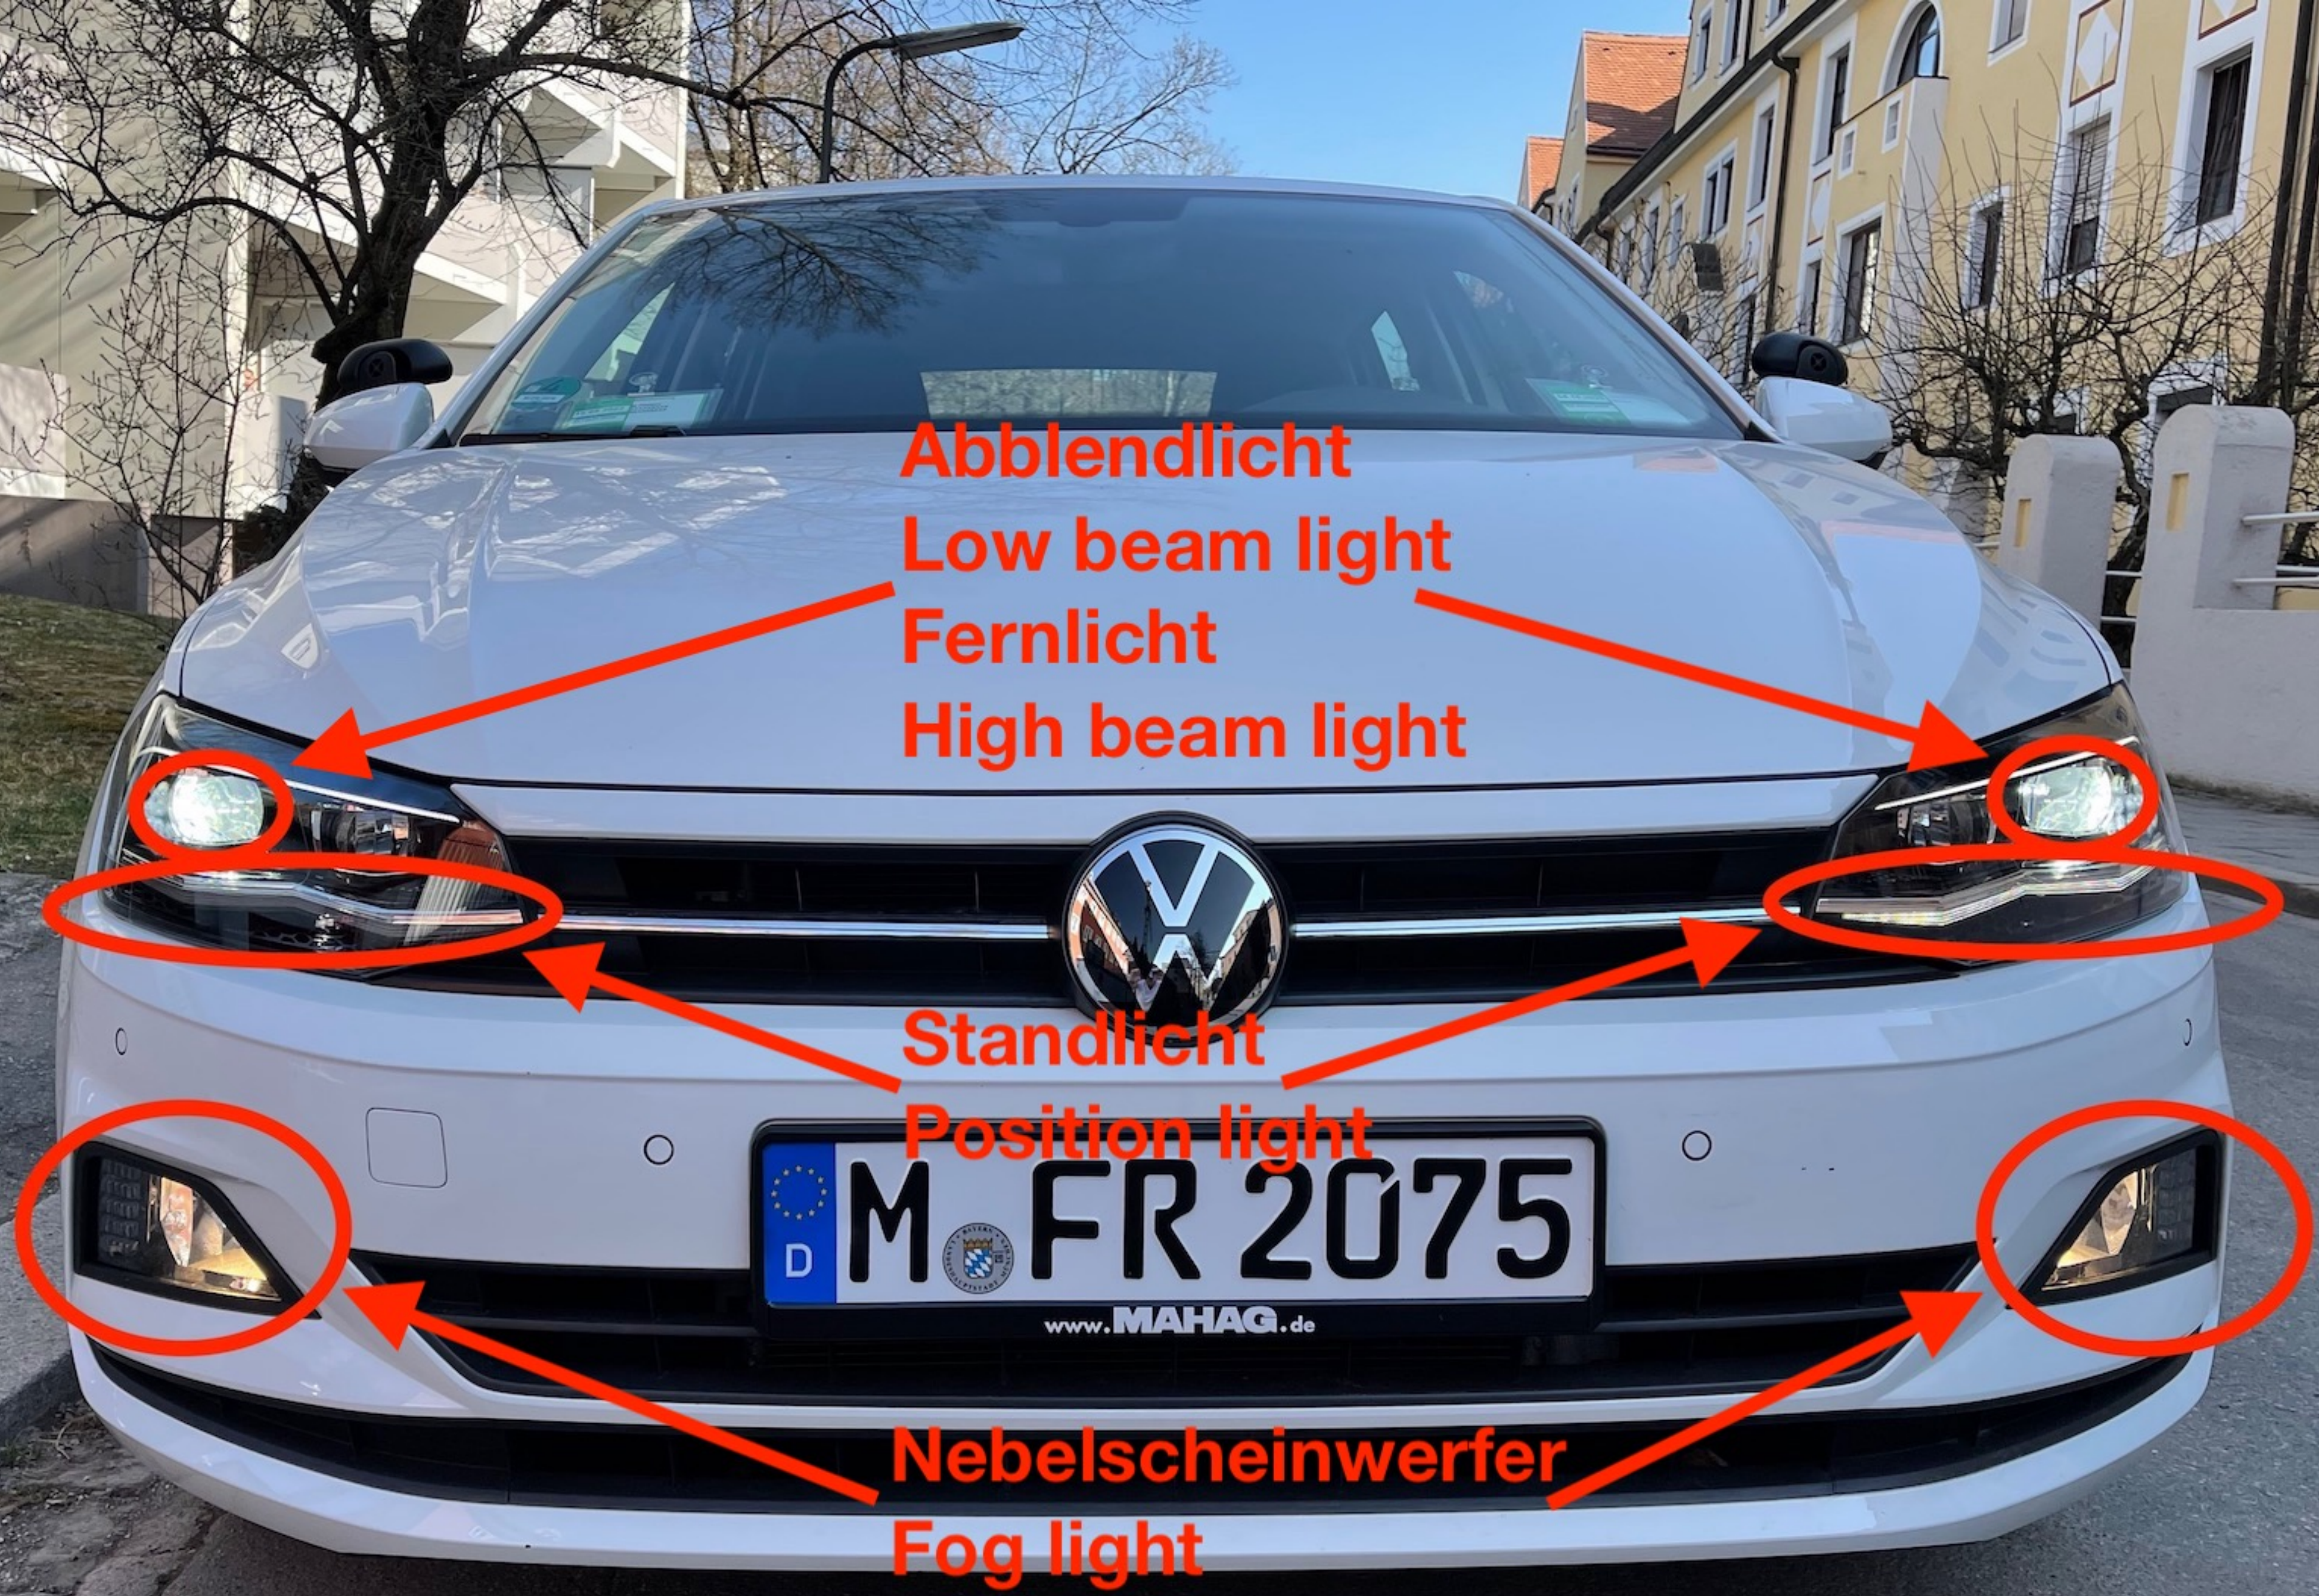

Fernlicht
High beam light

Blinker
Indicator

Lichthupe
Headlight flasher

Scheibenwischer
Windscreen wiper

0.0 / SET

526.4

Abblendlicht

Low beam light