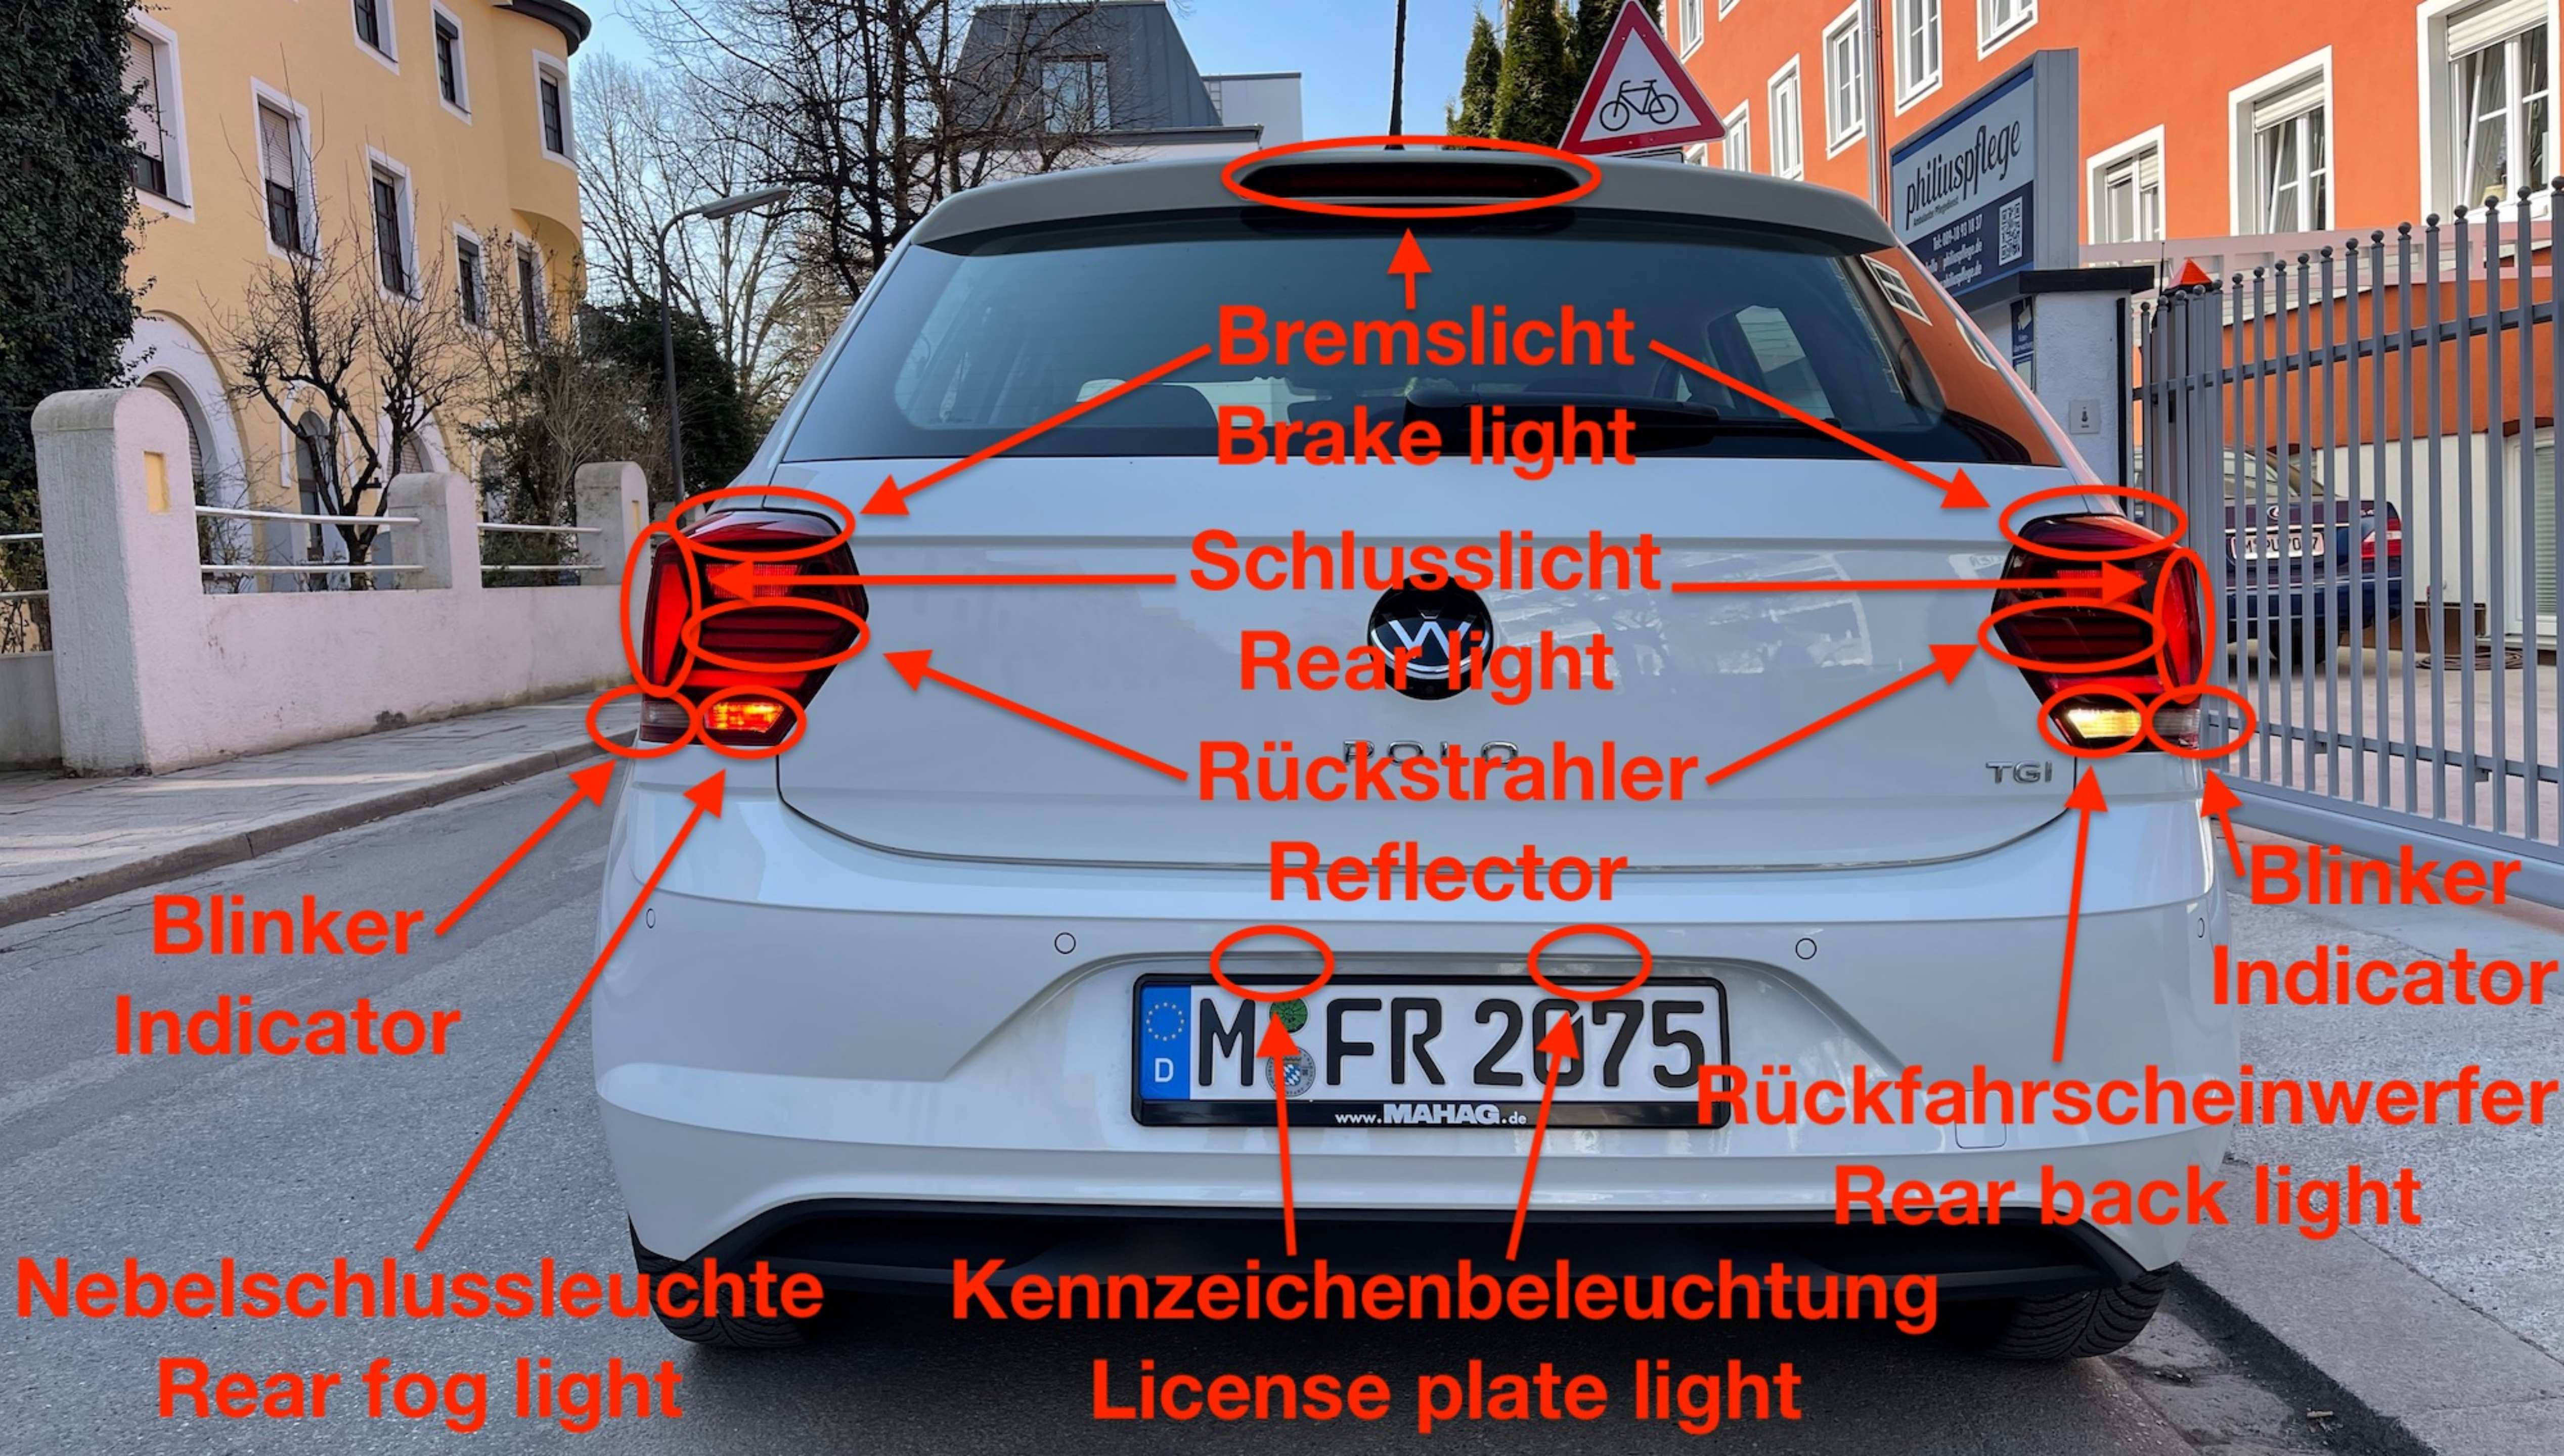

Abfahrtskontrolle / Bedienelemente

Departure control / Operating elements

VW Polo

Hupe
Horn

Warnblinkanlage
Hazard warning light

Lichtschalter
Light switch

Abstandswarner aktivieren
Activate distance warning

Fernlicht
High beam light

Blinker
Indicator

Lichthupe
Headlight flasher

Scheibenwischer
Windscreen wiper

0.0 / SET

526.4

Abblendlicht

Low beam light

Fernlicht

High beam light

Standlicht

Position light

Nebelscheinwerfer

Fog light

Bremslicht
Brake light

Schlusslicht
Rear light