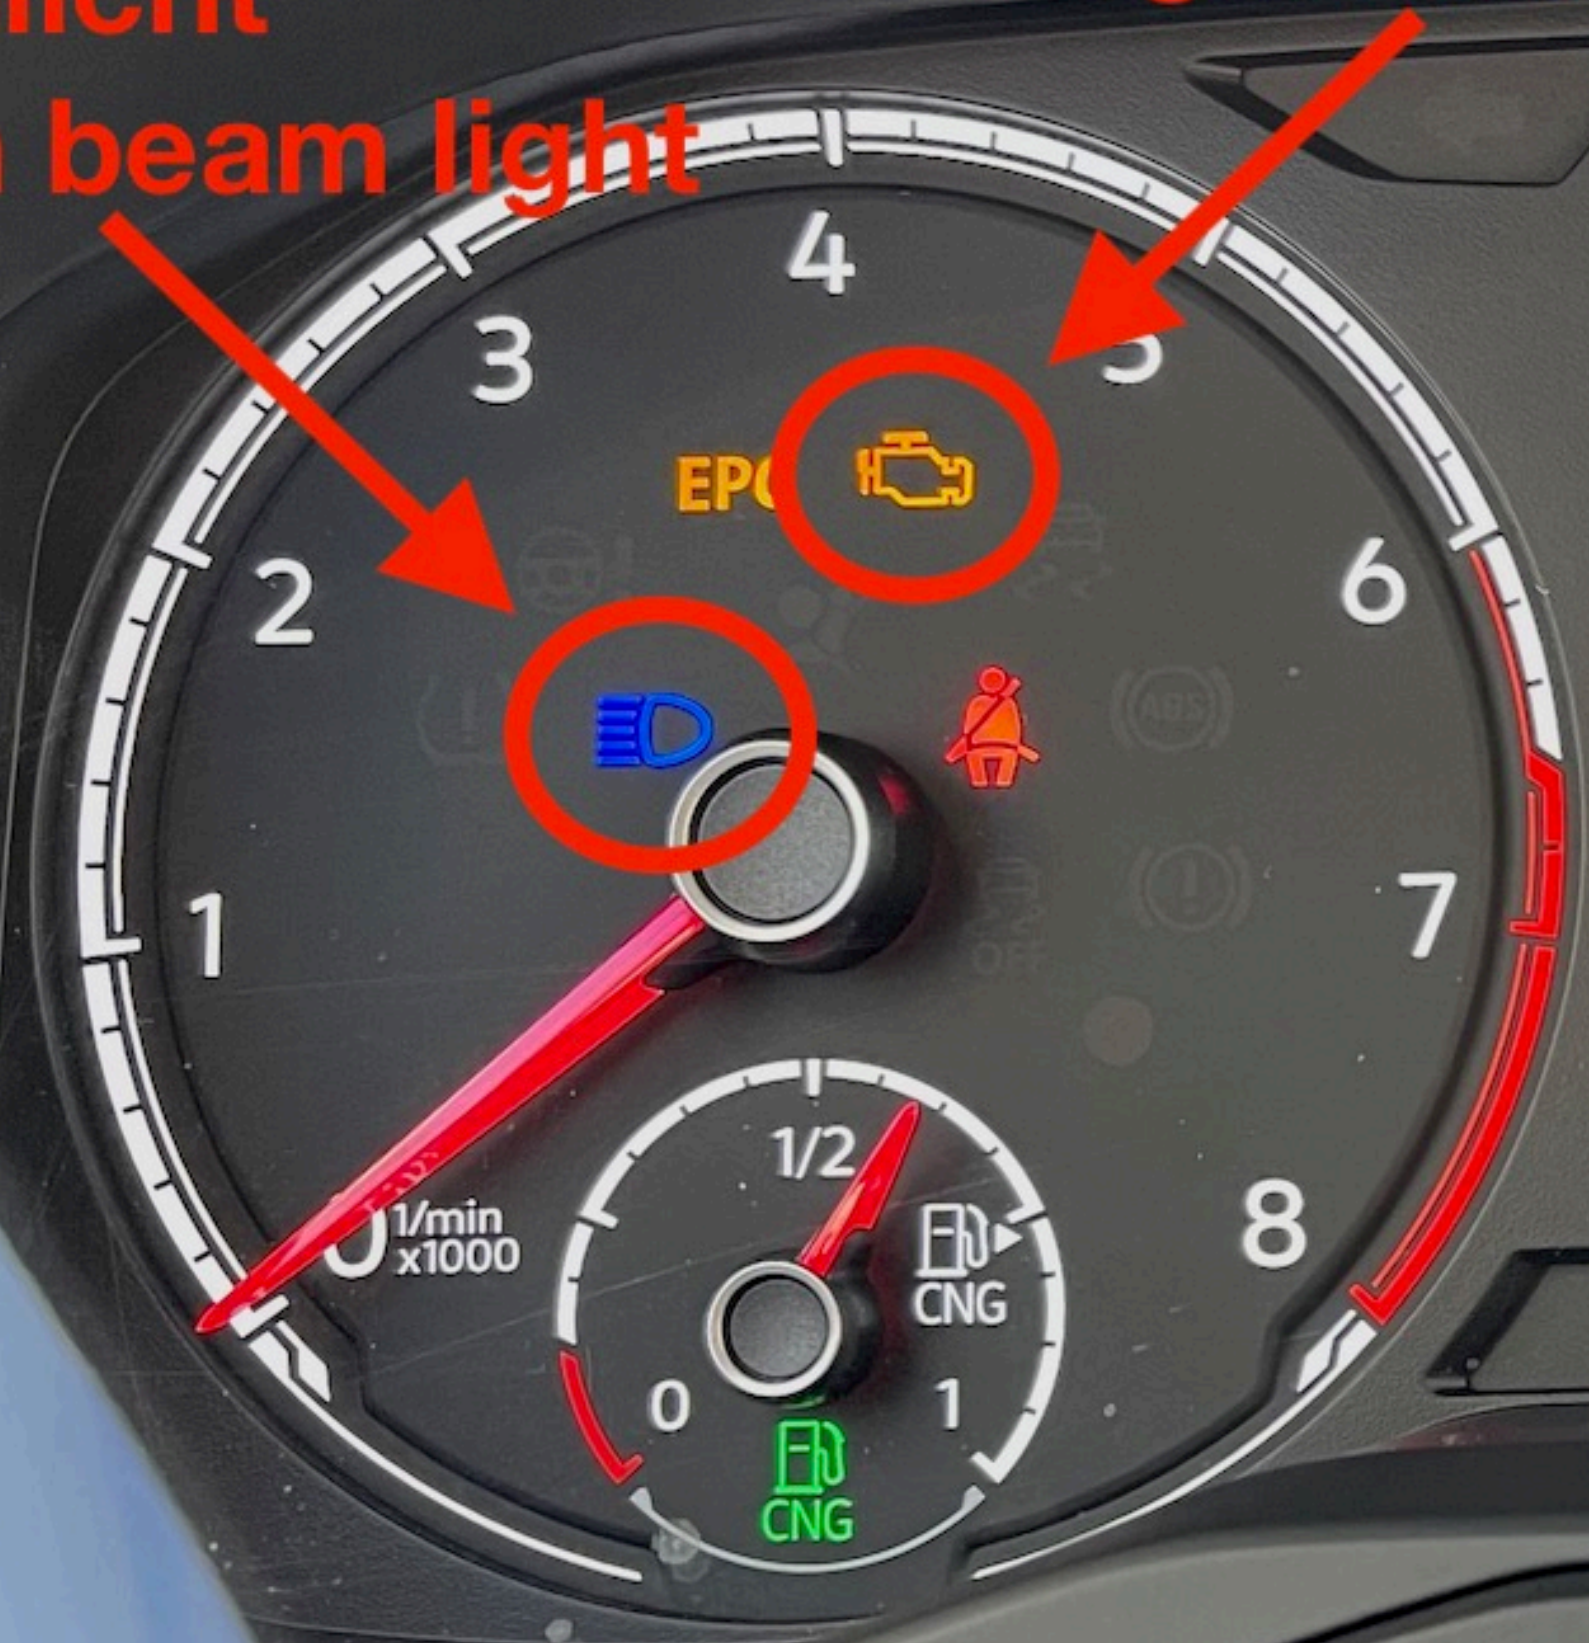

Abfahrtskontrolle / Bedienelemente

Departure control / Operating elements

VW Polo

Hupe
Horn

Warnblinkanlage
Hazard warning light

Lichtschalter
Light switch

Abstandswarner aktivieren
Activate distance warning

Motor starten
Start engine

Motorhaube öffnen
Open bonnet

Außenspiegel einstellen
Adjusting exterior mirrors

Fernlicht
High beam light

Motorsteuerung
Engine control

Nebelschlussleuchte
Rear fog light

0.0 / SET